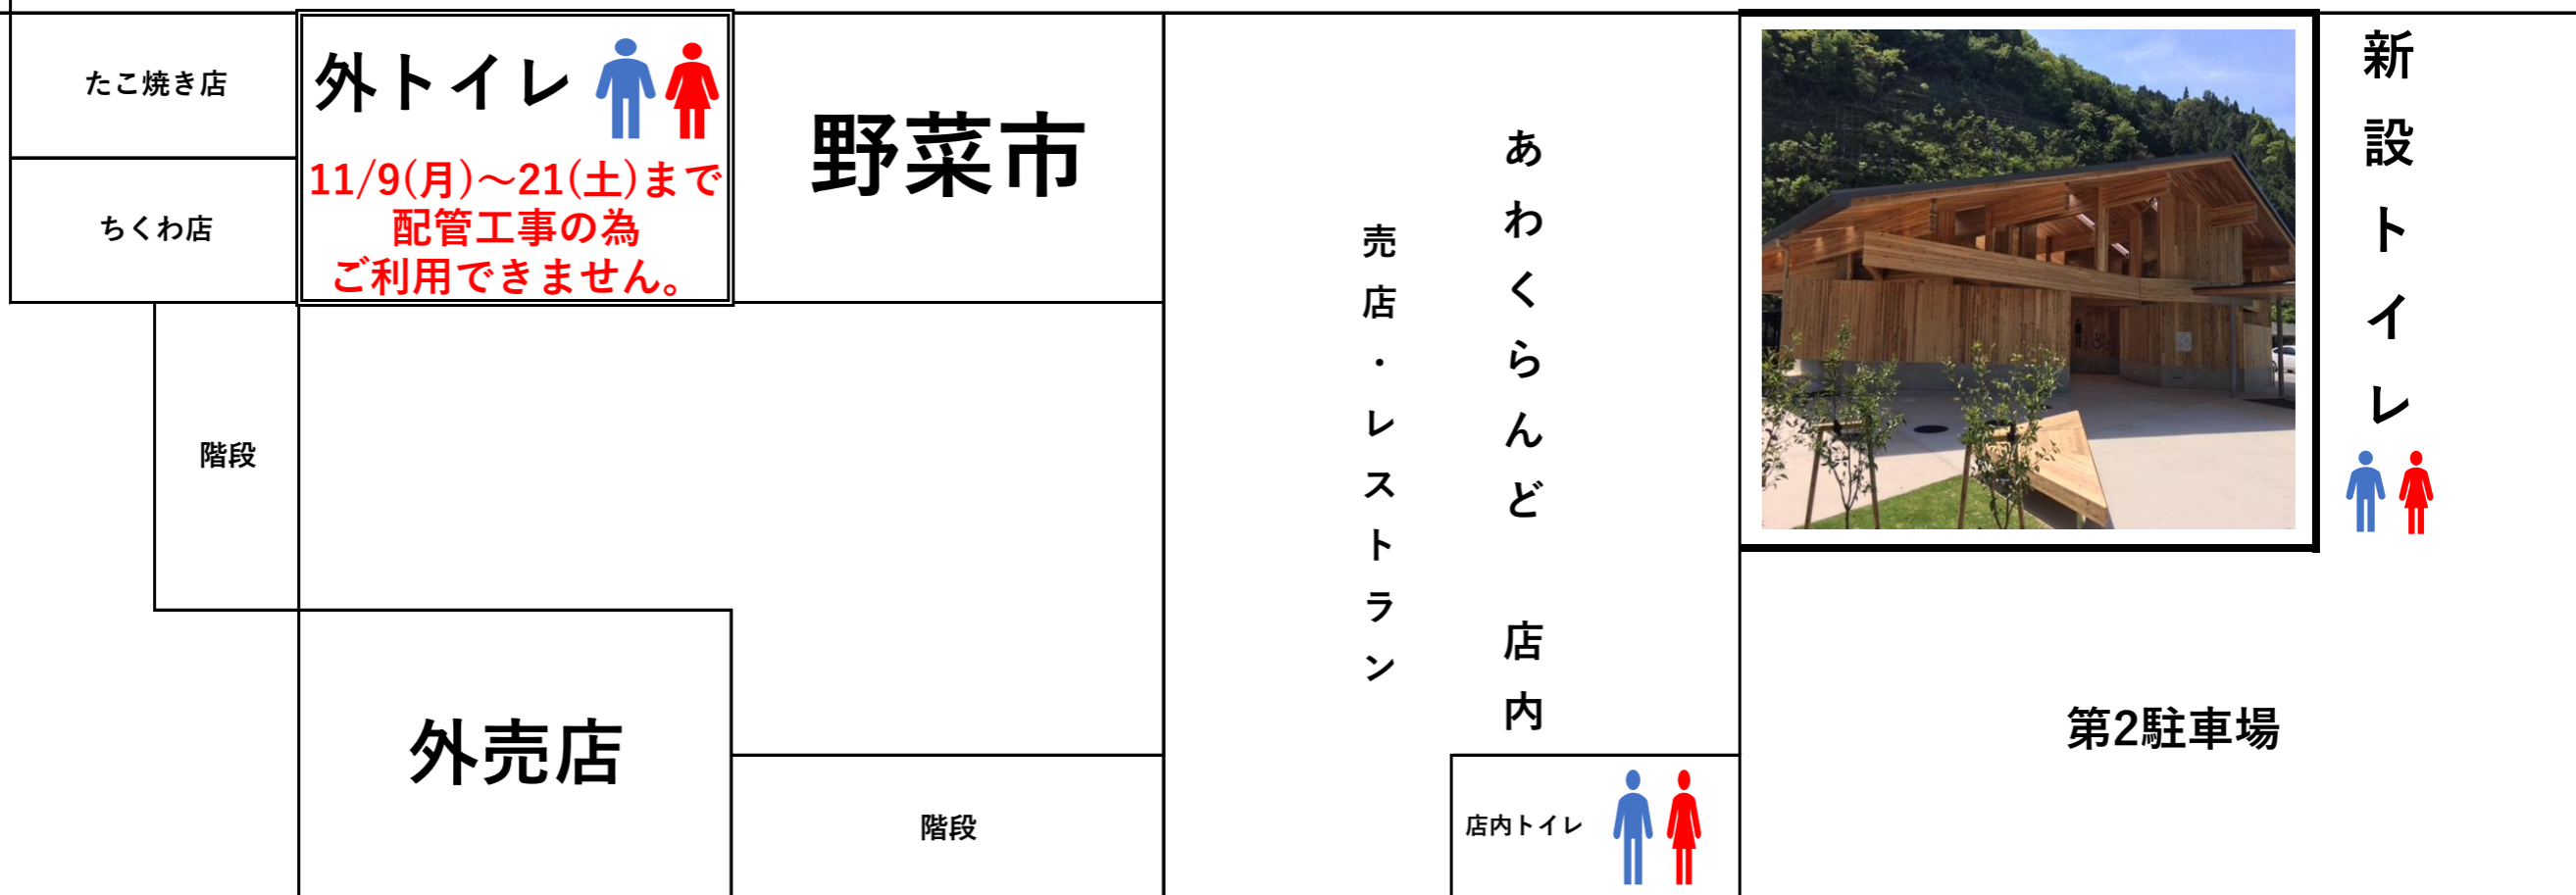

# 【新設トイレのご案内】

※店内からの通り抜けはできません。

## 木回廊

第1駐車場

西粟倉IC 至

国道373

青空市

オキュウド店